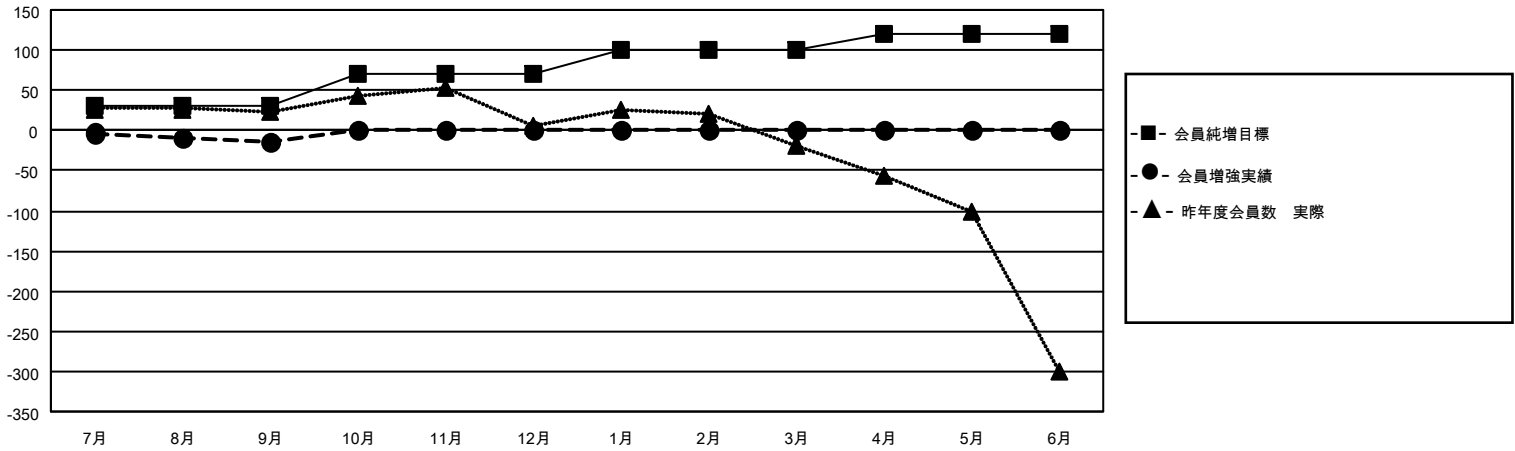

MONTHLY MEMBERSHIP PROGRESS REPORT

地域 JAPAN

District 336 A

Results as of: 9/30/2020

クラブ				名			
結果：2020-2021				結果：2020-2021			
四半期	新クラブ目標	新クラブ	解散クラブ	四半期	会員純増目標	会員増強実績	退会者(転籍を含む)実際
7月/8月/9月	0	0	0	7月/8月/9月	30	95	109
10月/11月/12月	0	0	0	10月/11月/12月	40	0	0
1月/2月/3月	0	0	0	1月/2月/3月	30	0	0
4月/5月/6月	0	0	0	4月/5月/6月	20	0	0

新クラブ目標及び実績累計

会員目標及び実績累計

解散クラブ: 0	57 CLUBS OF 140 一名以上の新会員を登録	男女別	
		男性	4,307 (78.25%)
		女性	1,197 (21.75%)
退会者	会員累計データを見るには、ここをクリック	世帯主/家族会員合計	1,613
物故会員 12		国際会費半額の家族会員	828
クラブ解散 0			
その他 97			
合計 109			