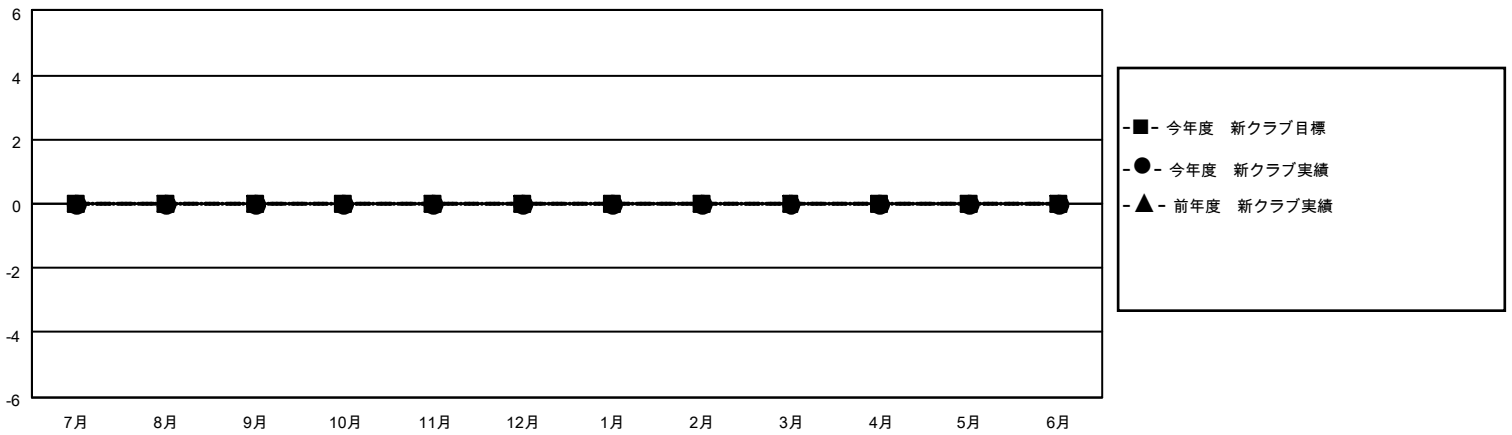

MONTHLY MEMBERSHIP PROGRESS REPORT

地域 JAPAN

District 336 A

Results as of: 9/30/2020

クラブ				名			
結果：2020-2021				結果：2020-2021			
四半期	新クラブ目標	新クラブ	解散クラブ	四半期	会員純増目標	会員増強実績	退会者(転籍を含む)実際
7月/8月/9月	0	0	0	7月/8月/9月	30	95	109
10月/11月/12月	0	0	0	10月/11月/12月	40	0	0
1月/2月/3月	0	0	0	1月/2月/3月	30	0	0
4月/5月/6月	0	0	0	4月/5月/6月	20	0	0

新クラブ目標及び実績累計

会員目標及び実績累計

解散クラブ: 0	57 CLUBS OF 140 一名以上の新会員を登録	男女別	
		男性	4,307 (78.25%)
		女性	1,197 (21.75%)
退会者	会員累計データを見るには、ここをクリック	世帯主/家族会員合計	1,613
物故会員 12		国際会費半額の家族会員	828
クラブ解散 0			
その他 97			
合計 109			